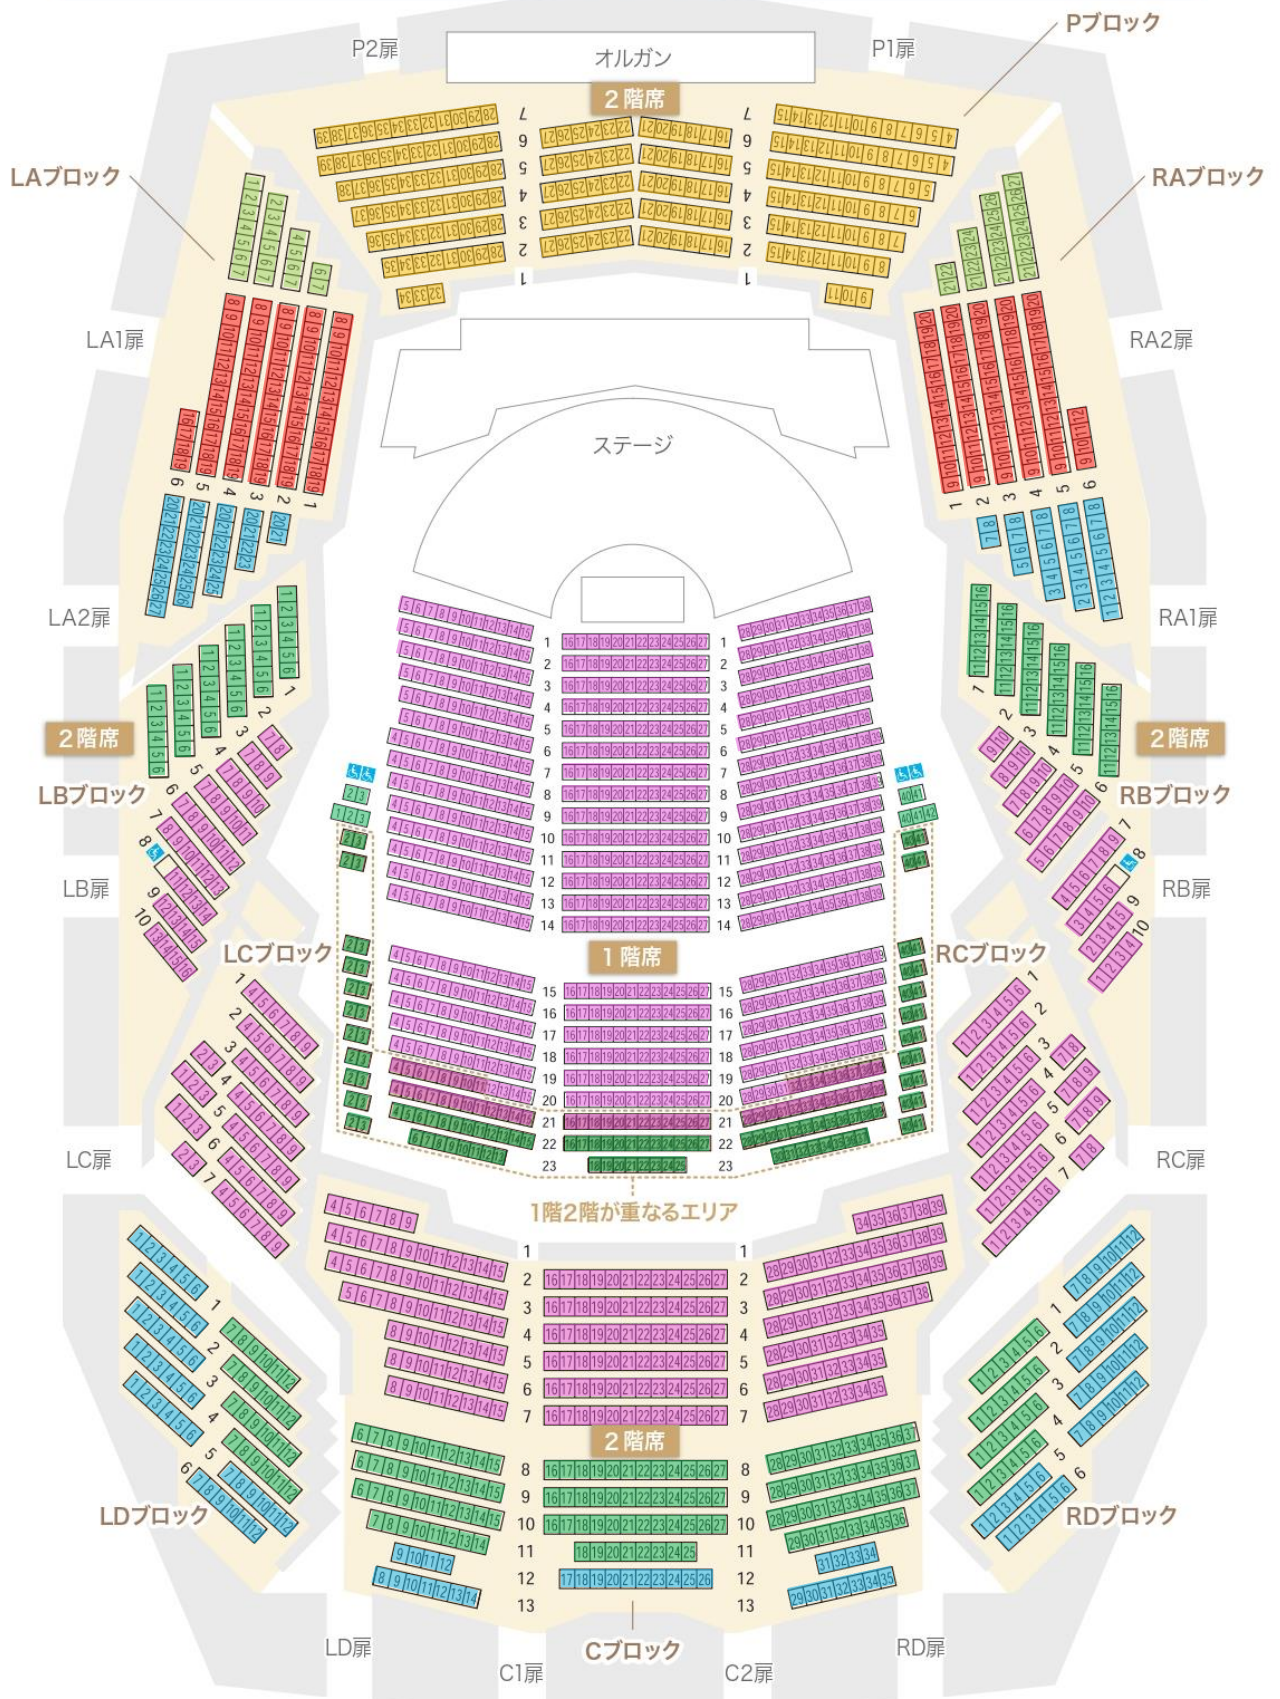

# 大ホール座席表

- = S席
- = C席
- = A席
- = D席
- = B席
- = P席

SUNTORY HALL

**NBS**