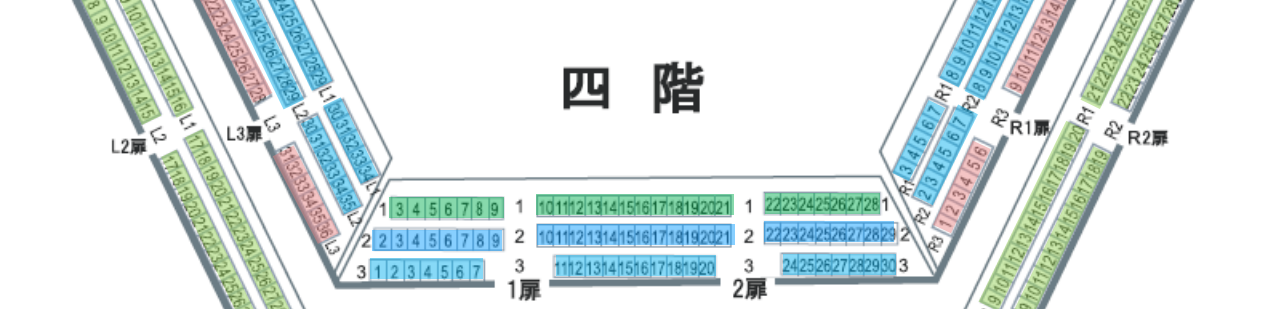

一階

二階

三階

四階

五階

- = S席
- = A席
- = B席
- = C席
- = D席

# 大ホール座席表

- = S席
- = C席
- = A席
- = D席
- = B席
- = P席

SUNTORY HALL

**NBS**