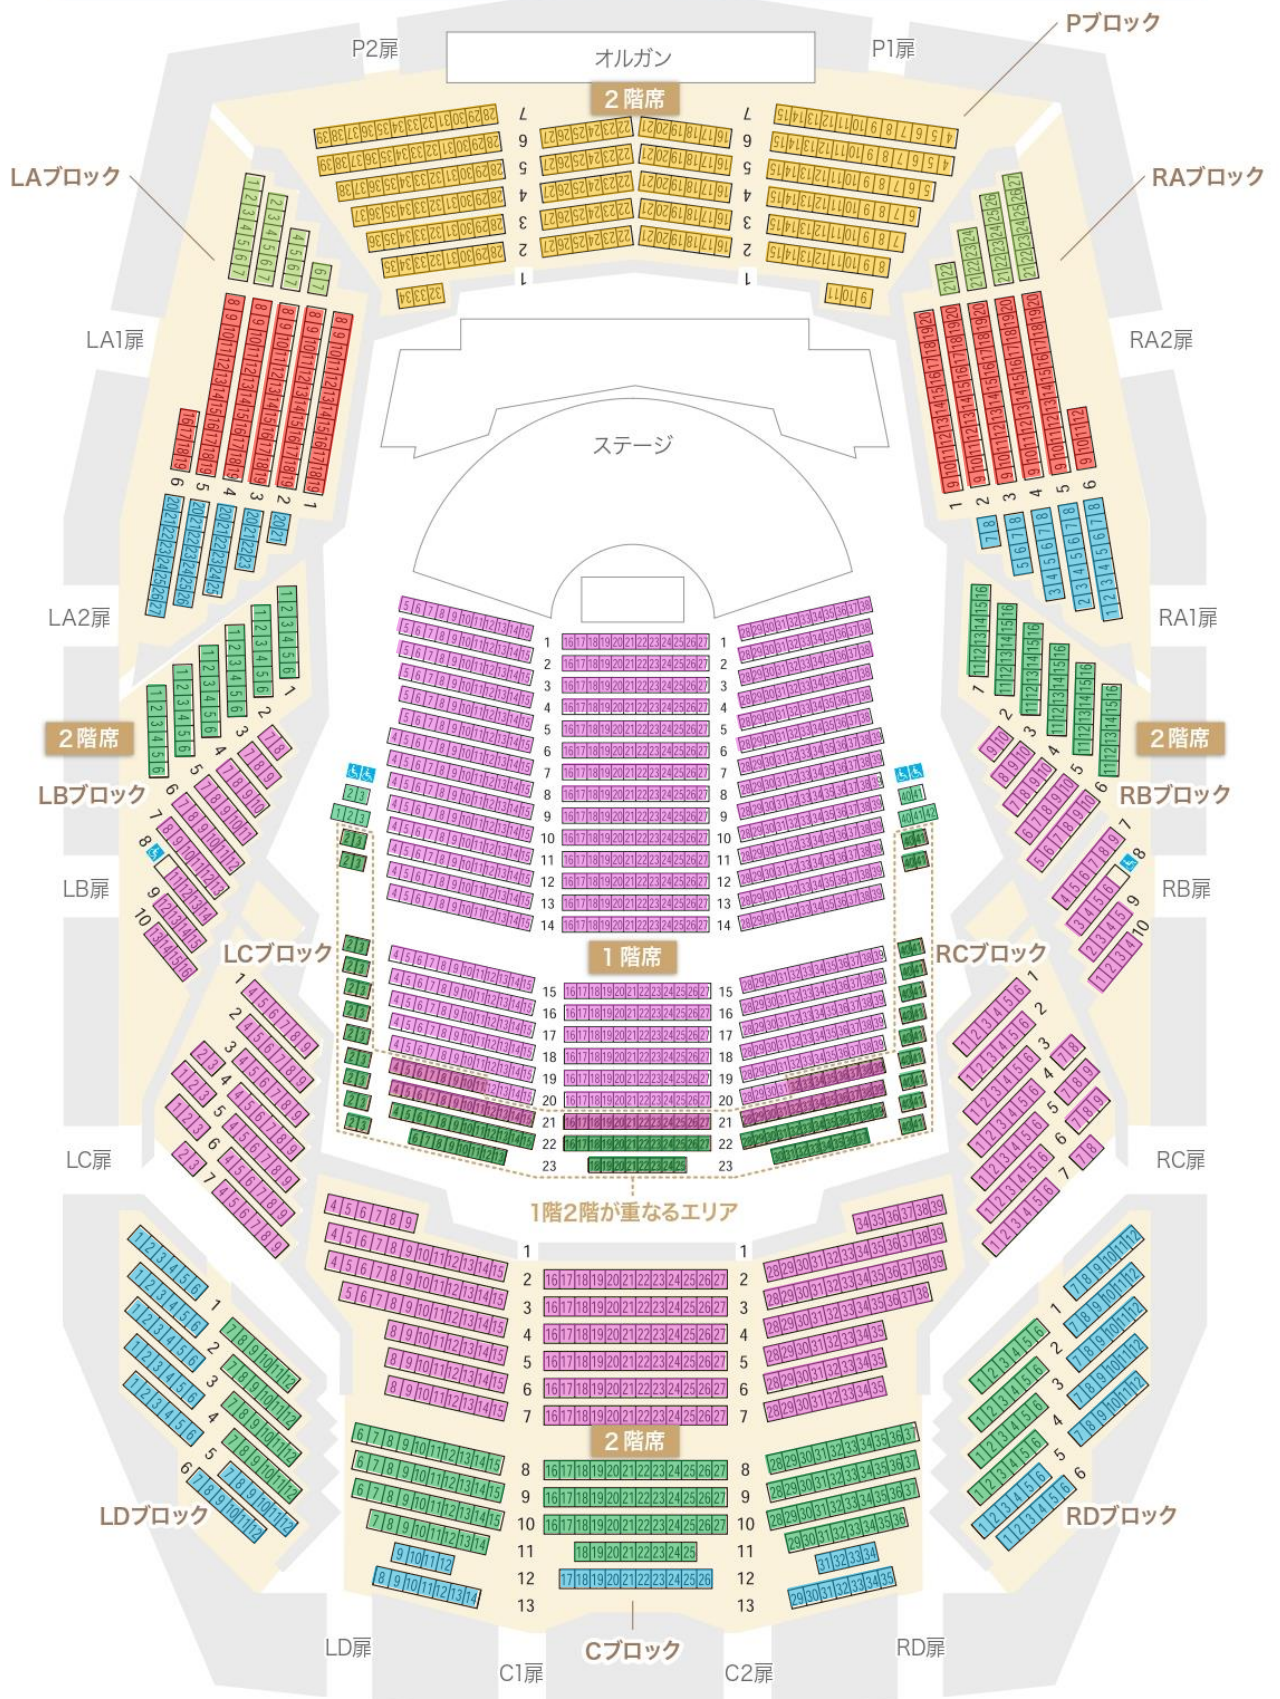

一階

二階

三階

四階

五階

- = S席
- = A席
- = B席
- = C席
- = D席

# 大ホール座席表

- = S席
- = C席
- = A席
- = D席
- = B席
- = P席

SUNTORY HALL

**NBS**