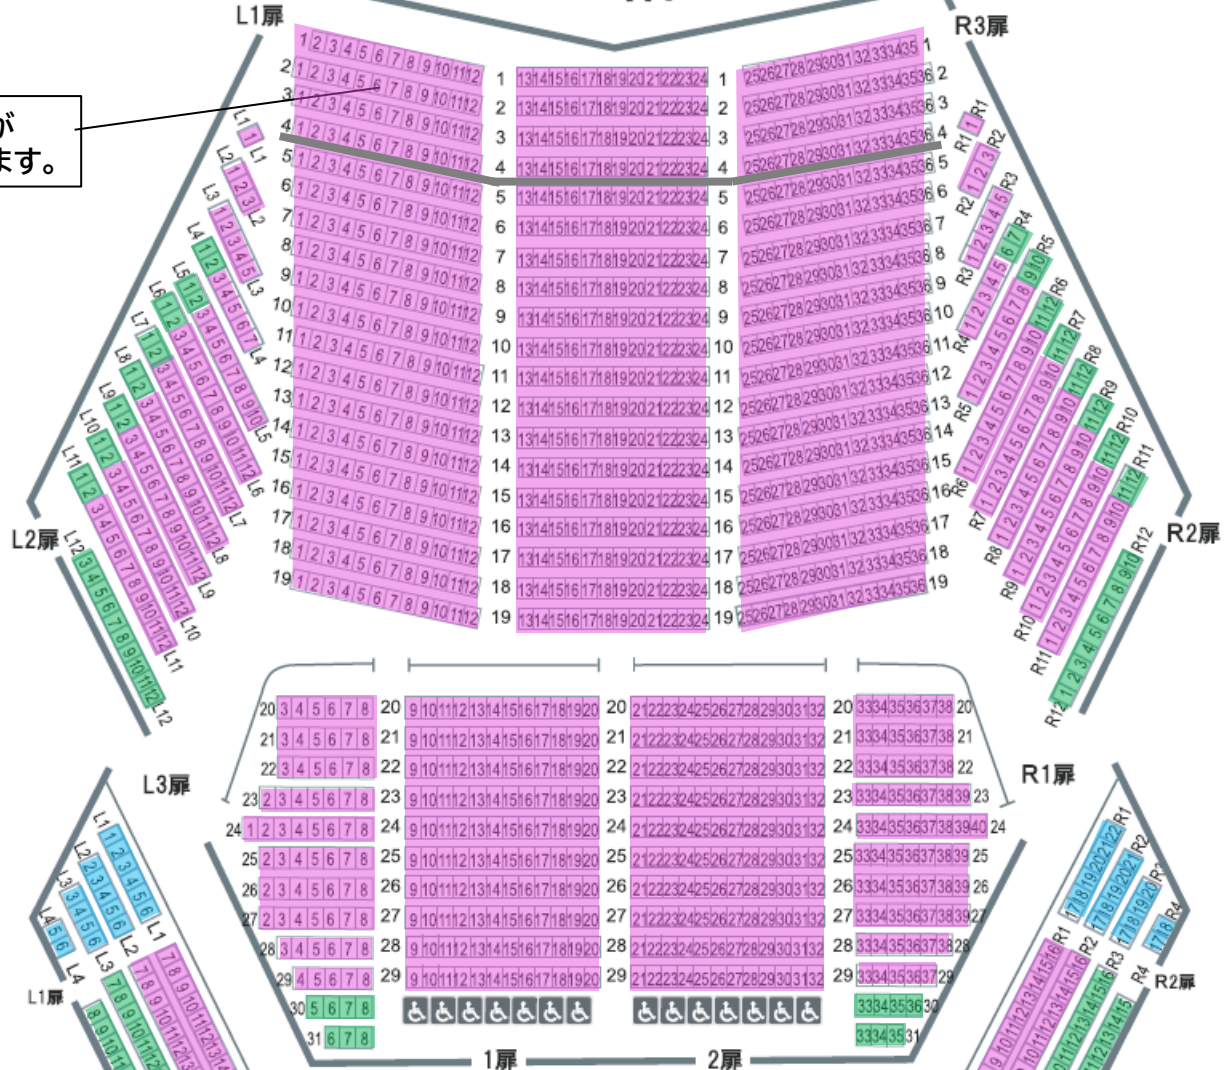

一階

二階

三階

四階

五階

- = S席
- = A席
- = B席
- = C席
- = D席

# 大ホール座席表

- = S席
- = C席
- = A席
- = D席
- = B席
- = P席

SUNTORY HALL

**NBS**