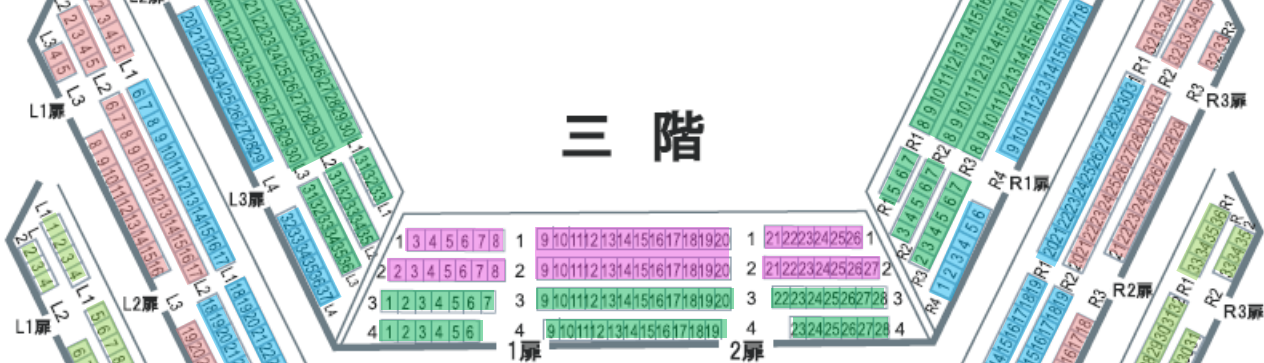

一階

二階

三階

四階

五階

- = S席
- = A席
- = B席
- = C席
- = D席

# 大ホール座席表

- = S席
- = C席
- = A席
- = D席
- = B席
- = P席

SUNTORY HALL

**NBS**