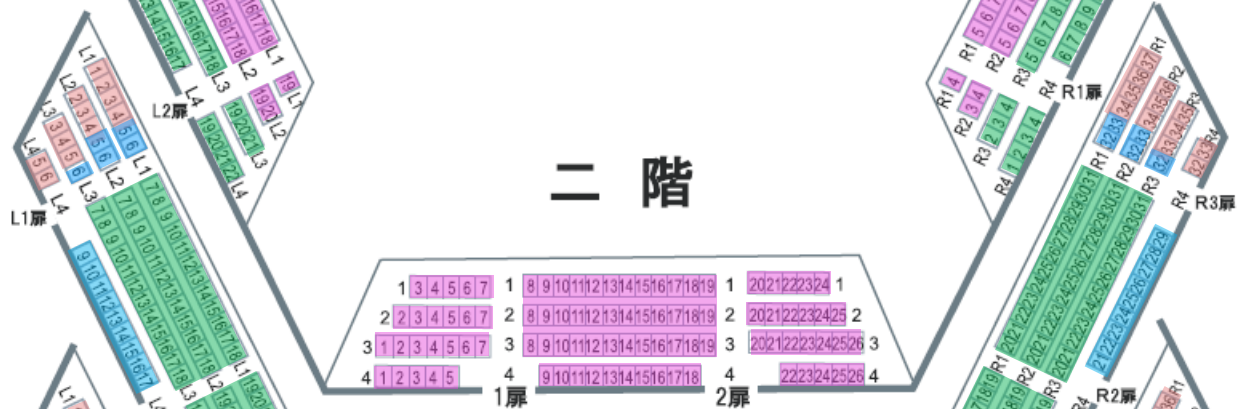

一階

二階

三階

四階

五階

- = S席
- = A席
- = B席
- = C席
- = D席

# 大ホール座席表

- = S席
- = C席
- = A席
- = D席
- = B席
- = P席

SUNTORY HALL

**NBS**