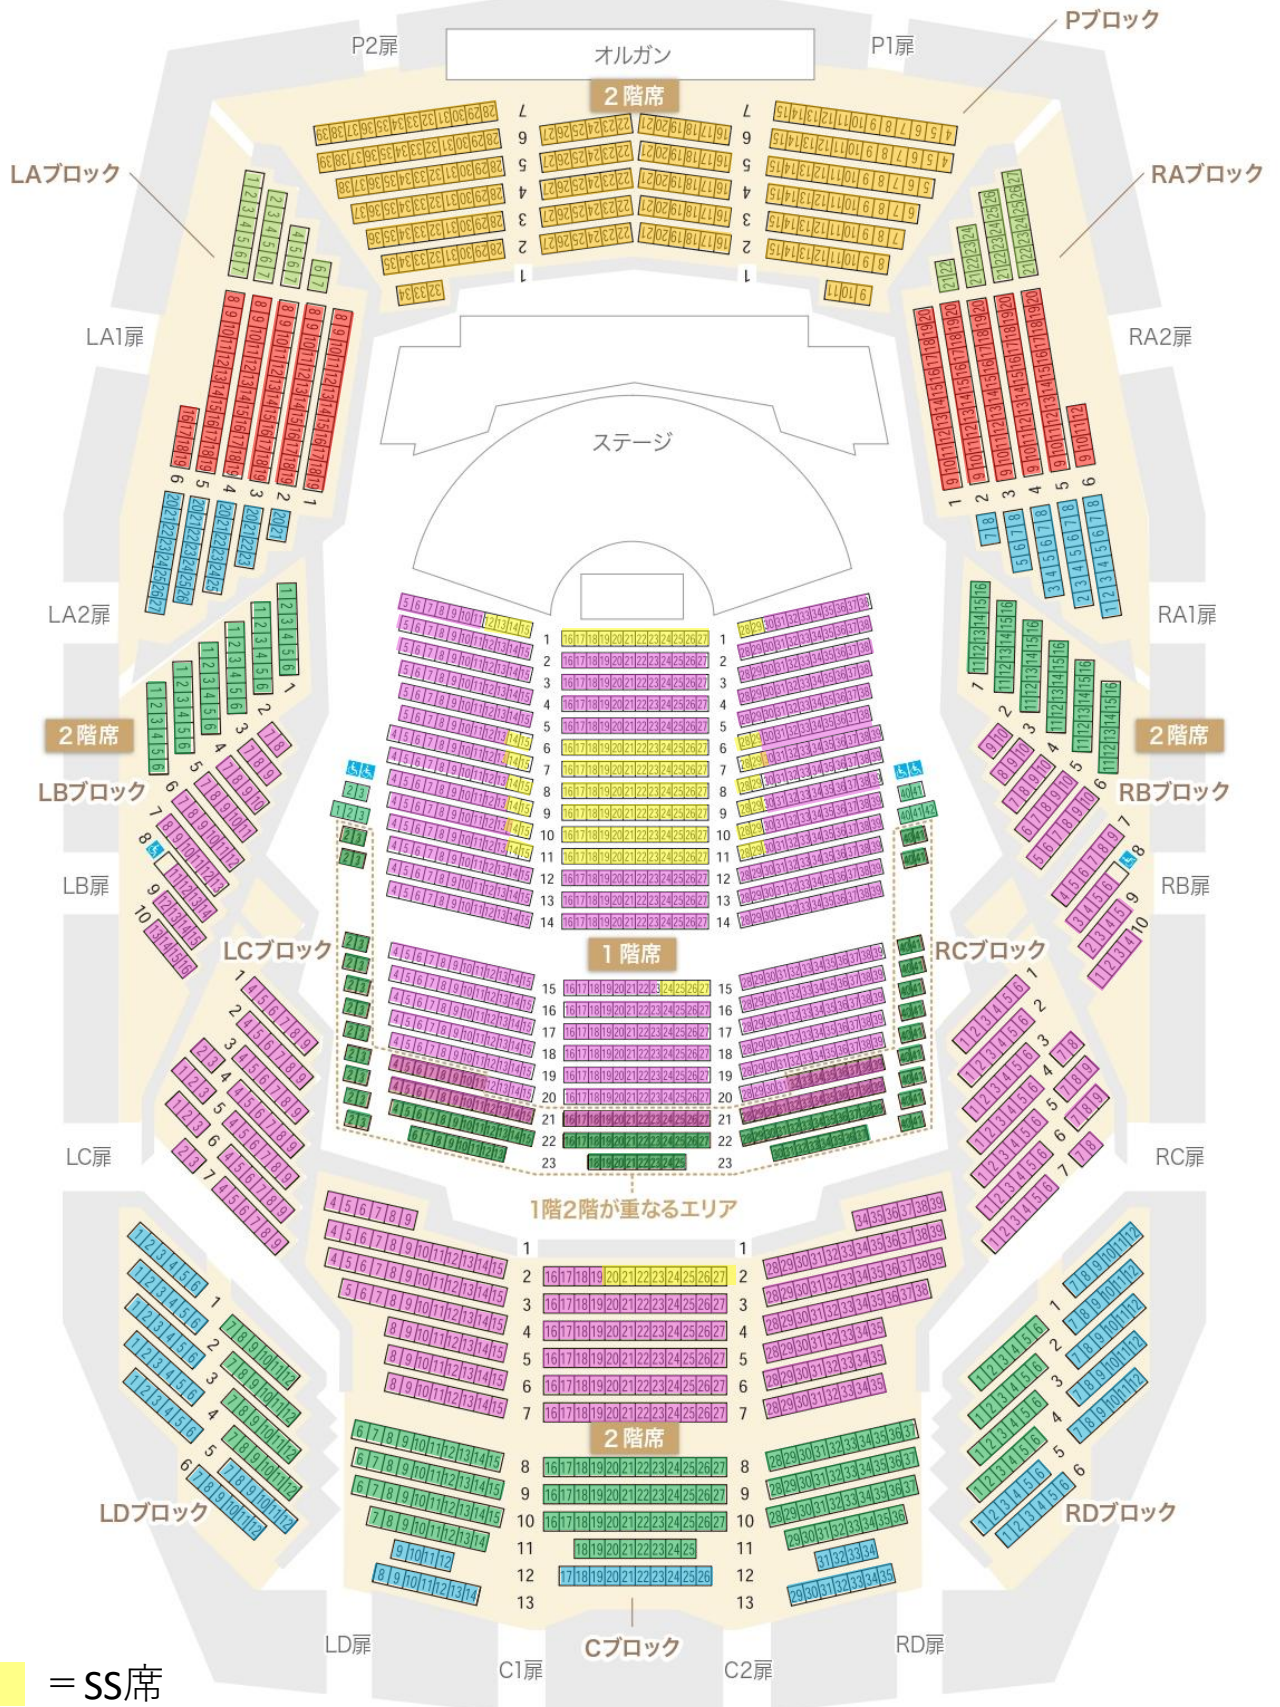

大ホール座席表

- = SS席
- = S席
- = A席
- = B席
- = C席
- = D席
- = P席